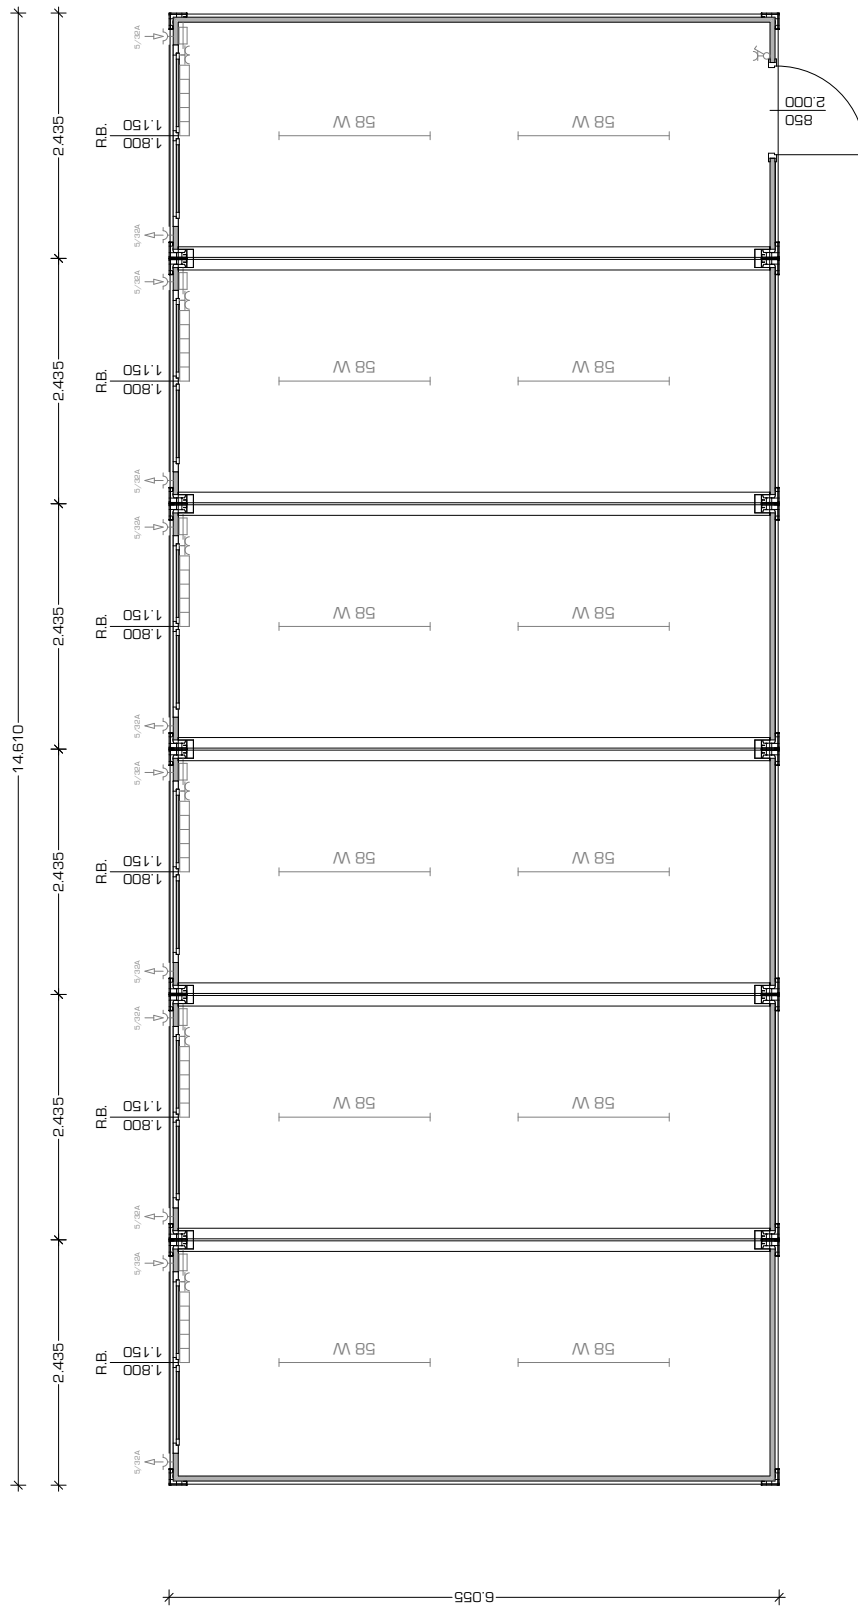

Plan Nr.: 014/14

Auftraggeber:		Schiffsführerschule Hell		Bauvorhaben:		Schulungsraum	
Masstab:	1:75	Gezeichnet am:	15.05.14	Type:	50 mm	Farbe Rahmen:	RAL 9005
Gezeichnet von:	Alex Wimmer	Geändert am:	15.05.14	Raumhöhe:	2,60 m	Farbe Wände:	RAL 9002